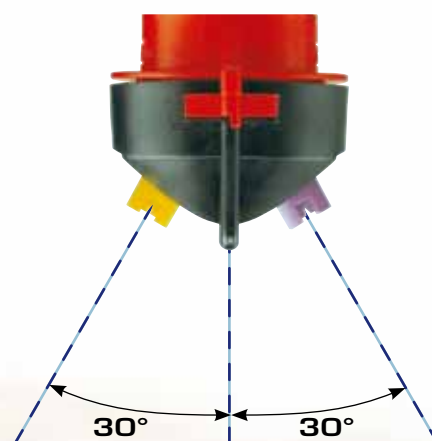

Kalibrering

Om två ISO munstycke av den samma storlek används - så kommer de att applicera samma volym som ett ISO munstycke av den dubbla storleken (använd kalibreringskivan för den dubbla storleken). Om två munstycke med olika storlek används så kommer l/min vid det valda trycket för både munstyckena, läggas ihop så kan tabellen nedan användas för att hitta applikationsvolymen.

l/min (2 munstycke)	l/ha vid km/h							
	6	7	8	10	12	15	20	25
0,75	150	129	113	90	75	60	45	36
1,00	200	171	150	120	100	80	60	48
1,25	250	214	188	150	125	100	75	60
1,50	300	257	225	180	150	120	90	72
1,75	350	300	263	210	175	140	105	84
2,00	400	343	300	240	200	160	120	96
2,25	450	386	338	270	225	180	135	108
2,50	500	429	375	300	250	200	150	120
2,75	550	471	413	330	275	220	165	132
3,00	600	514	450	360	300	240	180	144
3,25	650	557	488	390	325	260	195	156
3,50	700	600	525	420	350	280	210	168
3,75	750	643	563	450	375	300	225	180
4,00	800	686	600	480	400	320	240	192
4,25	850	729	638	510	425	340	255	204
4,50	900	771	675	540	450	360	270	216
4,75	950	814	713	570	475	380	285	228
5,00	1000	857	750	600	500	400	300	240
5,25	1050	900	788	630	525	420	315	252
5,50	1100	943	825	660	550	440	330	264
5,75	1150	986	863	690	575	460	345	276
6,00	1200	1029	900	720	600	480	360	288

HARDI DUOCAP levereras komplett med 3 stk. o-ringar och 3 stk. plastdelar (OBS! munstyckena är inte inkluderat)
(art.no 28063000)

HARDI SKANDINAVIEN

Helgeshøj Allé 38 • DK 2630 • Taastrup • Danmark
Tlf.: +45 43 58 85 00 • Fax: +45 43 58 85 20
skandinavien@hardi-international.com • www.hardi.dk